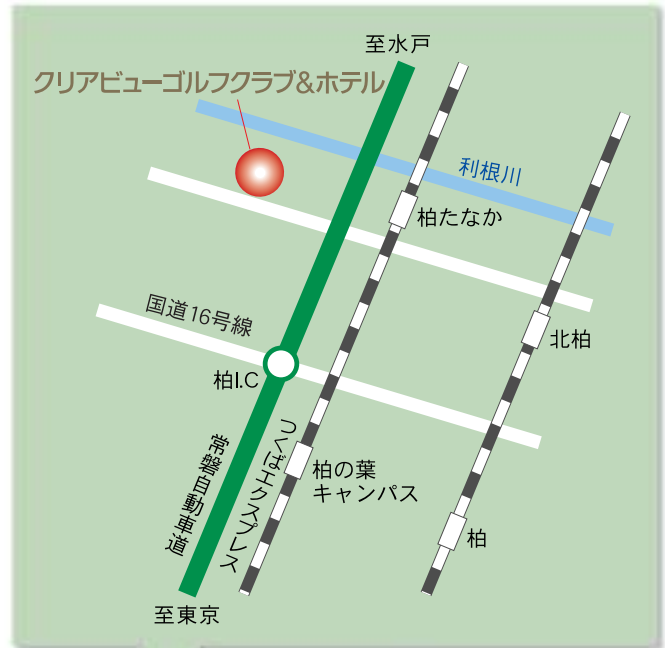

# Access Map

### お車の場合

- 常磐自動車道 柏 I.Cより10分

### 電車の場合

- JR常磐線ご利用の場合

上野駅 **30分** → 柏駅下車

- 無料送迎バス  
(予約制)
- 柏駅
  - 北柏駅

- つくばエクスプレスご利用の場合

秋葉原駅 **36分** → 柏たなか駅下車

- 無料送迎バス  
(予約制)
- 柏たなか駅
  - 柏の葉キャンパス駅

- 営団千代田線 (JR常磐線乗り入れ)
- 東武野田線
- JR山手線
- つくばエクスプレス
- 東京モノレール